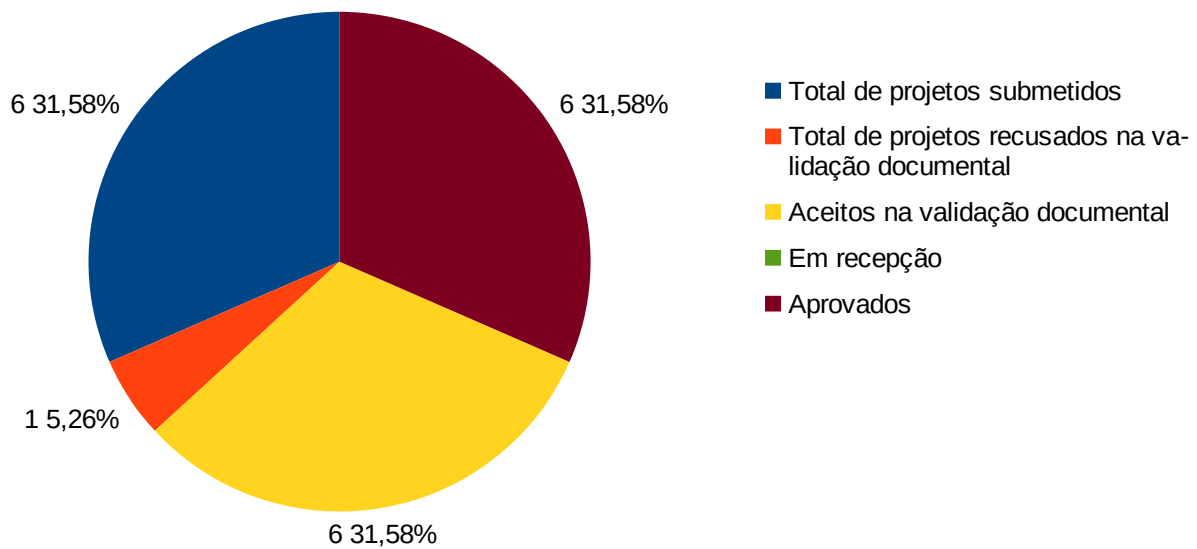

ANÁLISE GRÁFICA DE PROJETOS SUBMETIDOS NO MÊS DE ABRIL DE 2021

Total de projetos submetidos	Total de projetos recusados na validação documental	Aceitos na validação documental	Em recepção	Aprovados
6	1	6	0	6

ANÁLISE GRÁFICA DE PROJETOS SUBMETIDOS NO MÊS DE ABRIL DE 2021