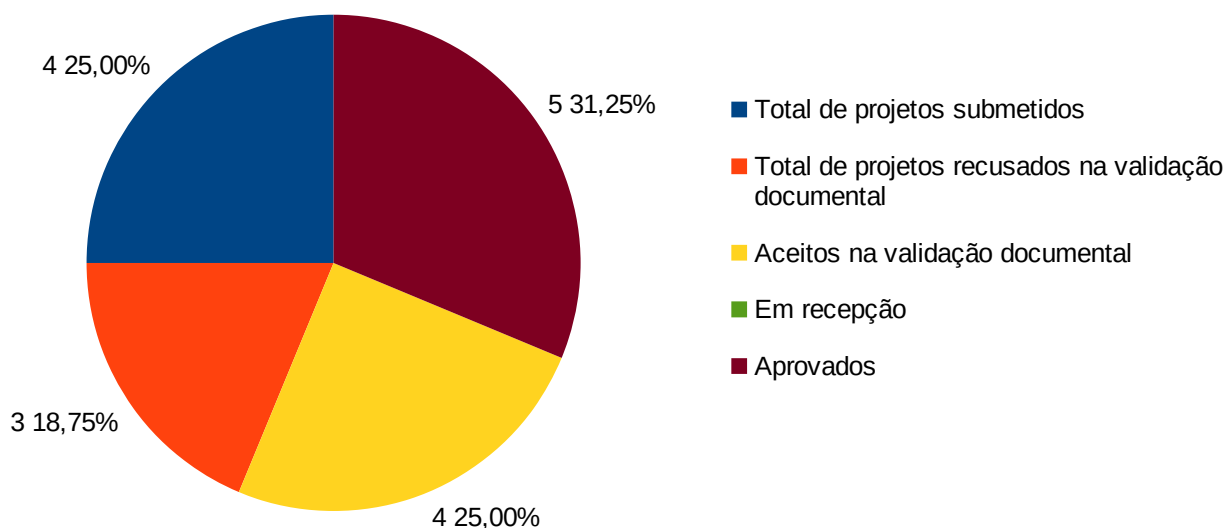

ANÁLISE GRÁFICA DE PROJETOS SUBMETIDOS NO MÊS DE SETEMBRO DE 2021

Total de projetos submetidos	Total de projetos recusados na validação documental	Aceitos na validação documental	Em recepção	Aprovados
4	3	4	0	5

ANÁLISE GRÁFICA DE PROJETOS SUBMETIDOS NO MÊS DE SETEMBRO DE 2021

Obs: Foi analisada uma Notificação de Relatório Parcial no mês de Setembro/2021.