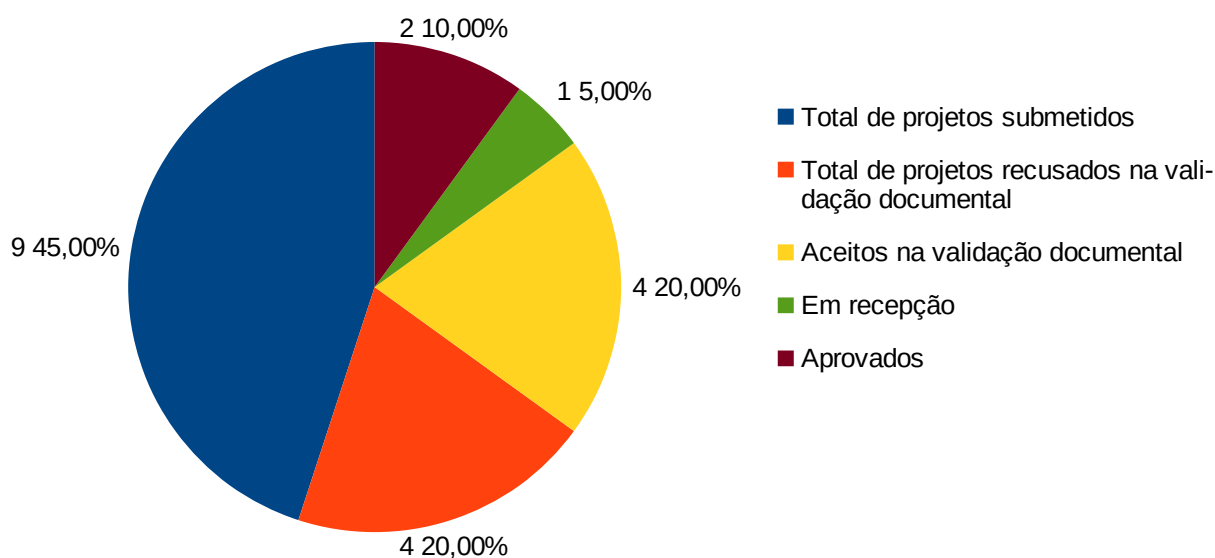

ANÁLISE GRÁFICA DE PROJETOS SUBMETIDOS NO MÊS DE JULHO DE 2021

Total de projetos submetidos	Total de projetos recusados na validação documental	Aceitos na validação documental	Em recepção	Aprovados
9	4	4	1	2

ANÁLISE GRÁFICA DE PROJETOS SUBMETIDOS NO MÊS DE JULHO DE 2021

Obs: Os projetos em recepção passarão por validação documental no mês seguinte.