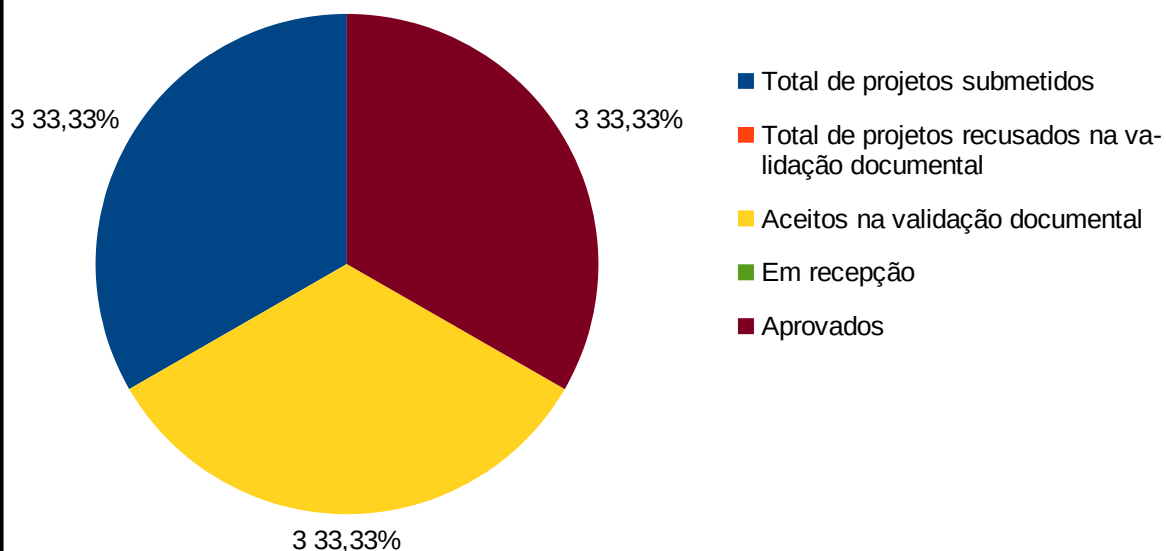

ANÁLISE GRÁFICA DE PROJETOS SUBMETIDOS NO MÊS DE MAIO DE 2021

Total de projetos submetidos	Total de projetos recusados na validação documental	Aceitos na validação documental	Em recepção	Aprovados
3	0	3	0	3

ANÁLISE GRÁFICA DE PROJETOS SUBMETIDOS NO MÊS DE MAIO DE 2021