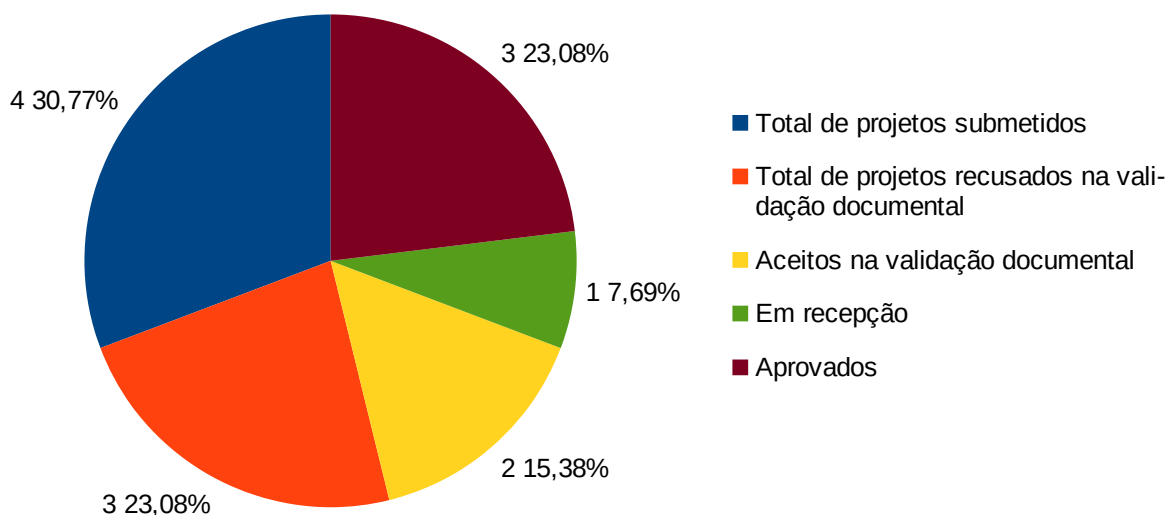

ANÁLISE GRÁFICA DE PROJETOS SUBMETIDOS NO MÊS DE AGOSTO DE 2021

Total de projetos submetidos	Total de projetos recusados na validação documental	Aceitos na validação documental	Em recepção	Aprovados
4	3	2	1	3

ANÁLISE GRÁFICA DE PROJETOS SUBMETIDOS NO MÊS DE AGOSTO DE 2021

Obs: Os projetos em recepção passarão por validação documental no mês seguinte.