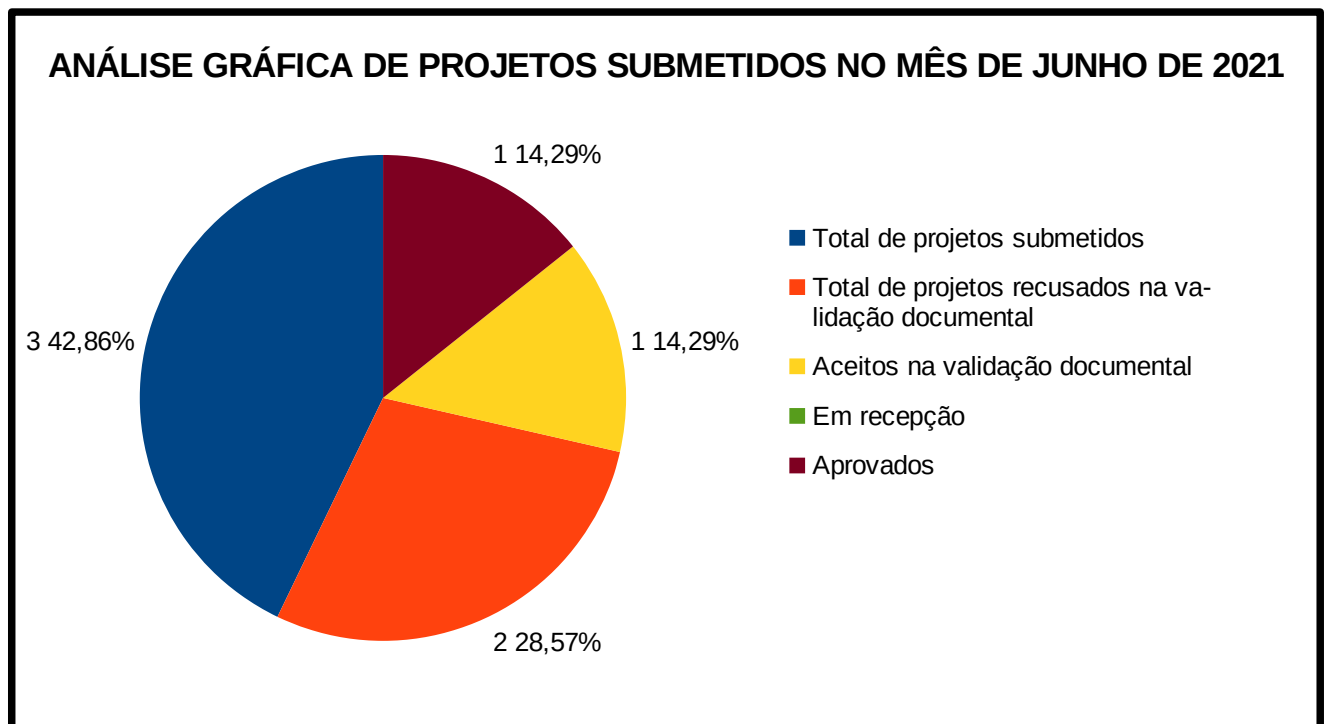

ANÁLISE GRÁFICA DE PROJETOS SUBMETIDOS NO MÊS DE ABRIL DE 2021

ANÁLISE GRÁFICA DE PROJETOS SUBMETIDOS NO MÊS DE MAIO DE 2021

| Total de projetos submetidos | Total de projetos recusados na validação documental | Aceitos na validação documental | Em recepção | Aprovados |
|------------------------------|---|---------------------------------|-------------|-----------|
| 3 | 0 | 3 | 0 | 3 |

ANÁLISE GRÁFICA DE PROJETOS SUBMETIDOS NO MÊS DE MAIO DE 2021

ANÁLISE GRÁFICA DE PROJETOS SUBMETIDOS NO MÊS DE JUNHO DE 2021

| Total de projetos submetidos | Total de projetos recusados na validação documental | Aceitos na validação documental | Em recepção | Aprovados |
|------------------------------|---|---------------------------------|-------------|-----------|
| 3 | 2 | 1 | 0 | 1 |